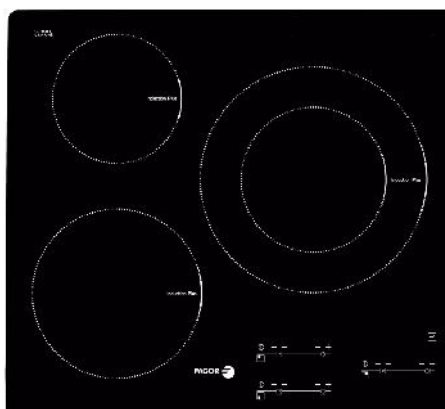

Solo 8 unidades

<u>Código</u>	<u>Modelo</u>	<u>Tarifa</u>	<u>Tari. Of</u>
153329	Encimera Fagor 2VFT-330AS Vitro, 3 Z. Biselada	333,49 €	- 20 %

Solo 15 unidades

<u>Código</u>	<u>Modelo</u>	<u>Tarifa</u>	<u>Tari. Of</u>
160812	Encimera Fagor IF-3BS Inducción, 3 Z. Biselada	486,01 €	- 20 %

Solo 30 unidades

<u>Código</u>	<u>Modelo</u>	<u>Tarifa</u>	<u>Tari. Of</u>
169146	Encimera Fagor IF-SLIDER30S induc., 3 Z. Biselada	433.09 €	- 20 %

Solo 46 unidades

<u>Código</u>	<u>Modelo</u>	<u>Tarifa</u>	<u>Tari. Of</u>
161124	Encimera Edesa URBAN-I33S Inducción, 3 Z. Biselada	378,43 €	- 20 %