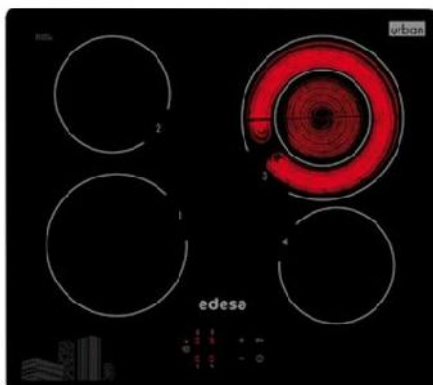

<u>Código</u>	<u>Modelo</u>	<u>Tarifa</u>	<u>Tari. Of</u>
162713	Encimera Edesa URBAN-VT32S Vitro, 4Z. Biselada	247,95 €	- 20 %

Solo 30 unidades

<u>Código</u>	<u>Modelo</u>	<u>Tarifa</u>	<u>Tari. Of</u>
170771	Frigo C. FFK6828 A+, NF, 200x60, Blanco	779,57 €	- 20 %

Solo 30 unidades